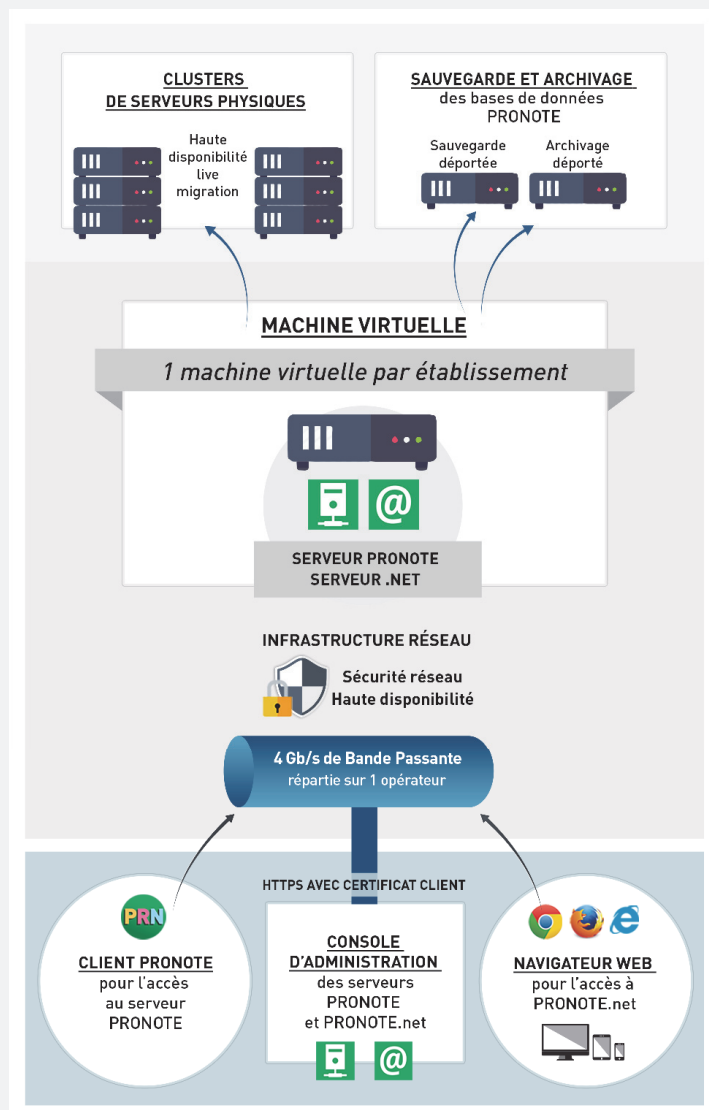

PRONOTE HÉBERGÉ

RAPIDE

EFFICACE

SÉCURISÉ

05 Une solution conforme au RGPD

- **CLOISONNEMENT DES DONNÉES :**
  - ✓ Une machine virtuelle par établissement.
  - ✓ Une adresse IP unique par établissement.
- **SÉCURITÉ NUMÉRIQUE ET PHYSIQUE :**
  - ✓ Mise à jour automatique des nouvelles versions.
  - ✓ Protection des logiciels : antivirus, système de détection d'intrusion, filtrage réseau, confinement dans un VLAN, routage et transfert virtuel.
  - ✓ Protection physique des locaux et des équipements : vidéo-surveillance, alarme avec barrière périphérique infrarouge, local blindé anti-feu.
  - ✓ Services internet sécurisés avec le protocole TLS.
- **DISPONIBILITÉ DES DONNÉES :**
  - ✓ Sauvegarde automatique toutes les deux heures (12 sauvegardes conservées).
  - ✓ Archivage tous les jours (30 archives conservées).
  - ✓ Stockage full-flash entièrement redondé.

+ PRONOTE.NET PROTÉGÉ AVEC LE PROCOLE HTTPS

LES TARIFS D'HÉBERGEMENT POUR UN AN

Redevance annuelle d'hébergement «PRONOTE version 30 profs»	372,00 € HT
Redevance annuelle d'hébergement «PRONOTE version 50 profs»	479,00 € HT
Redevance annuelle d'hébergement «PRONOTE version 80 profs»	692,00 € HT
Redevance annuelle d'hébergement «PRONOTE version profs illimités»	905,00 € HT

Ces prix ne comprennent pas les licences d'utilisation des logiciels PRONOTE. Tous les tarifs PRONOTE sont disponibles sur notre site. Pour commander l'hébergement, rendez-vous sur notre site www.index-education.com.

INDEX-EDUCATION.COM
FAISONS AVANCER L'ÉCOLE