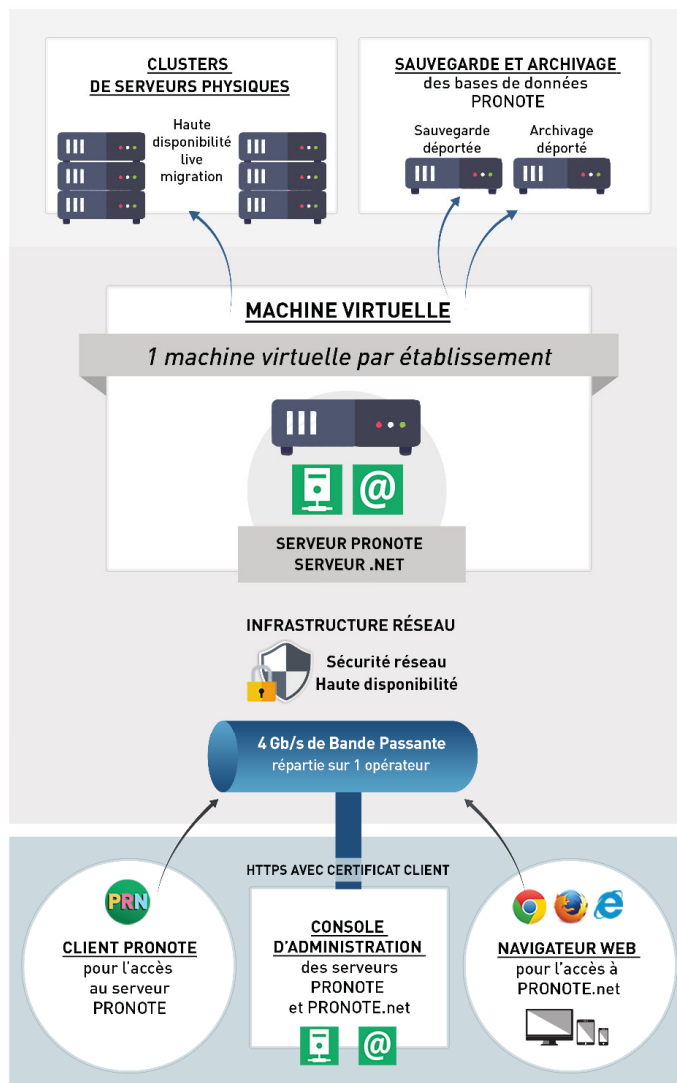

PRONOTE HÉBERGÉ

RAPIDE

EFFICACE

SÉCURISÉ

05 Une solution conforme au RGPD

■ CLOISONNEMENT DES DONNÉES :

- ✓ Une machine virtuelle par établissement.
- ✓ Une adresse IP unique par établissement.

■ SÉCURITÉ NUMÉRIQUE ET PHYSIQUE :

- ✓ Mise à jour automatique des nouvelles versions.
- ✓ Protection des logiciels : antivirus, système de détection d'intrusion, filtrage réseau, confinement dans un VLAN, routage et transfert virtuel.
- ✓ Protection physique des locaux et des équipements : vidéo-surveillance, alarme avec barrière périphérique infrarouge, local blindé anti-feu.
- ✓ Services internet sécurisés avec le protocole TLS.

■ DISPONIBILITÉ DES DONNÉES :

- ✓ Sauvegarde automatique toutes les deux heures (12 sauvegardes conservées).
- ✓ Archivage tous les jours (30 archives conservées).
- ✓ Stockage full-flash entièrement redondé.

+ PRONOTE.NET PROTÉGÉ AVEC LE PROCOLE HTTPS

LES TARIFS D'HÉBERGEMENT POUR UN AN

Redevance annuelle d'hébergement «PRONOTE version 30 profs»	300,00 € HT
Redevance annuelle d'hébergement «PRONOTE version 50 profs»	479,00 € HT
Redevance annuelle d'hébergement «PRONOTE version 80 profs»	692,00 € HT
Redevance annuelle d'hébergement «PRONOTE version profs illimités»	905,00 € HT

Ces prix ne comprennent pas les licences d'utilisation des logiciels PRONOTE. Tous les tarifs PRONOTE sont disponibles sur notre site. Pour commander l'hébergement, rendez-vous sur notre site www.index-education.com.

INDEX-EDUCATION.COM
FAISONS AVANCER L'ÉCOLE